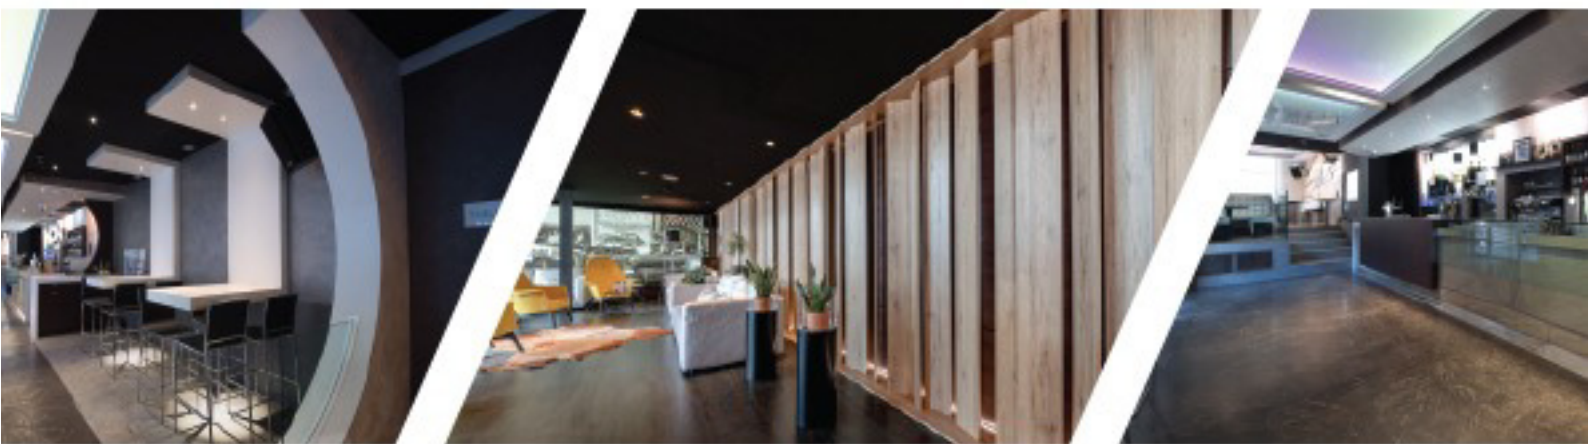

ARWOOD DESIGN

ITALIAN *STYLE* SWISS PRECISION

Produzione artigianale di un singolo elemento e la profonda **conoscenza del materiali** permette ad Arwood Design di soddisfare sempre il proprio cliente.

Servizio di **personalizzazione totale**, l'unicità è per Arwood Design l'essenza del proprio lavoro. *Liberare la creatività ascoltando sempre il cliente.*