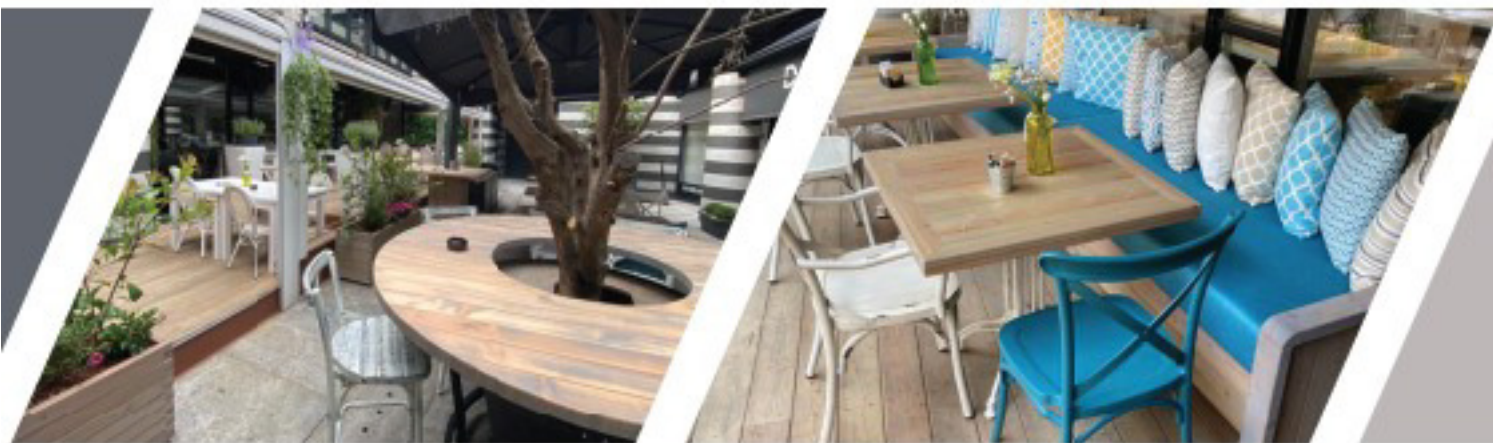

ARWOOD DESIGN

ITALIAN *STYLE* SWISS PRECISION

Produzione artigianale di un singolo elemento e la profonda **conoscenza del materiali** permette ad Arwood Design di soddisfare sempre il proprio cliente.

Servizio di **personalizzazione totale**, l'unicità è per Arwood Design l'essenza del proprio lavoro. *Liberare la creatività ascoltando sempre il cliente.*